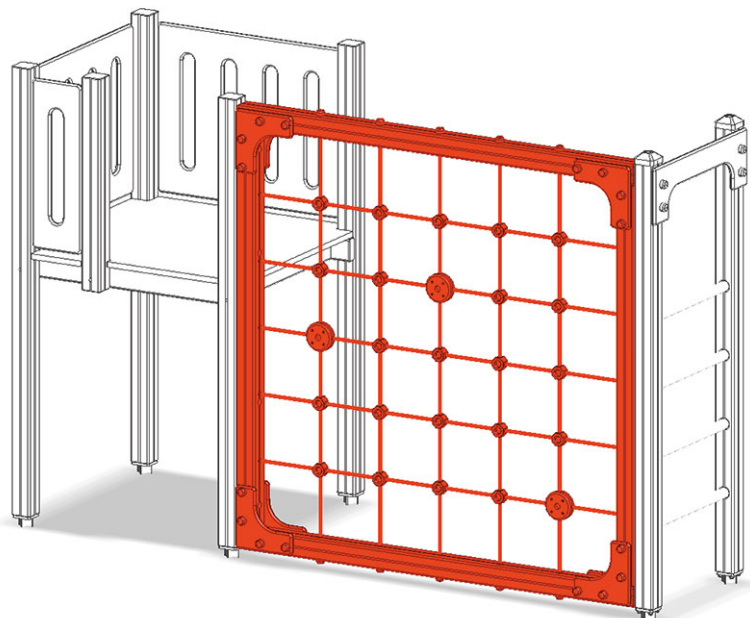

# Filet vertical

Ligne du dispositif Color

Article A-03-152-40

Filet vertical pour hauteur de la plate-forme 150 cm, dimension 221 x 221 cm.

**CHF 1'950.-**  
(hors TVA)

 Hauteur de chute	226 cm
 Temps de montage	1 h
 Monteurs	2