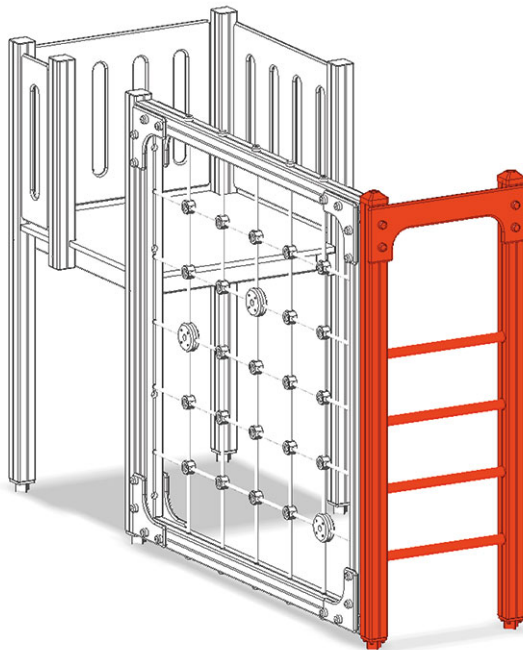

Espalier

Ligne du dispositif Color

Article A-03-155-35

Espalier pour hauteur de plate-forme 120 cm, en bois de pin Suisse collé et imprégné sous pression.

CHF 485.-

(hors TVA)

| | | |
|---|------------------|--------|
|  | Hauteur de chute | 120 cm |
|  | Temps de montage | 1 h |
|  | Monteurs | 2 |