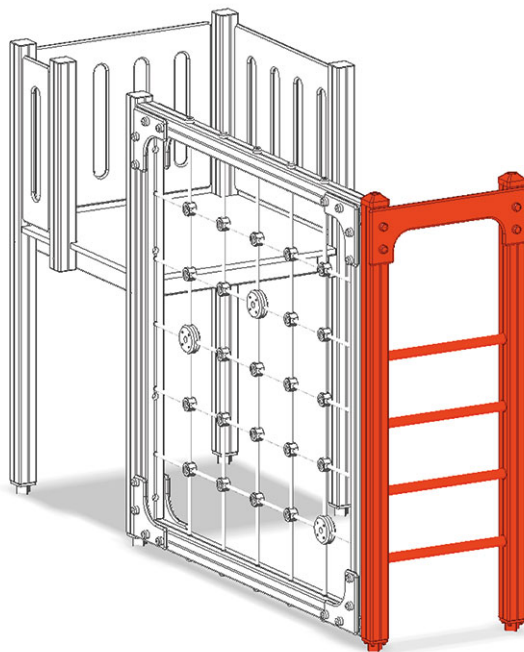

Espalier

Ligne du dispositif Color

Article A-03-155-40

Espalier pour hauteur de plate-forme 150 cm, en bois de pin Suisse collé et imprégné sous pression.

CHF 510.-

(hors TVA)

	Hauteur de chute	150 cm
	Temps de montage	1 h
	Monteurs	2