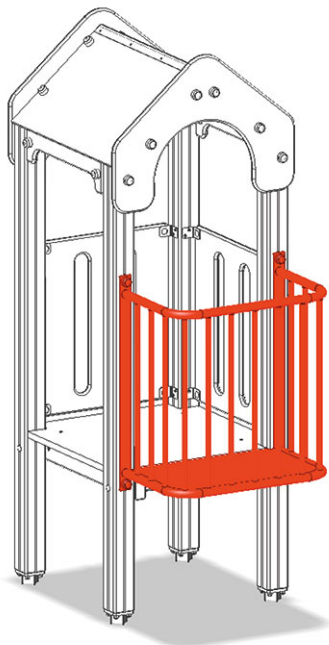

# Balcon à balustrade

Ligne du dispositif Color

Article A-03-300-90

Balcon à balustrade pour minitour.

**CHF 855.-**

(hors TVA)

Temps de montage 1 h

Monteurs 2