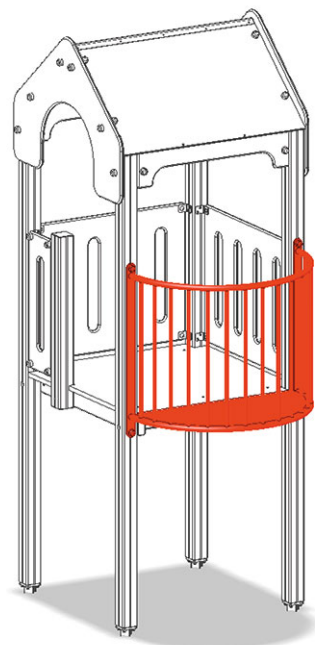

Balcon à balustrade

Ligne du dispositif Color

Article A-03-300-91

Balcon à balustrade pour maxitour.

CHF 1'015.-
(hors TVA)

 Temps de montage 1 h
 Monteurs 2

berli
Au coeur du jeu

+41 41 925 14 00
info@buerli.swiss