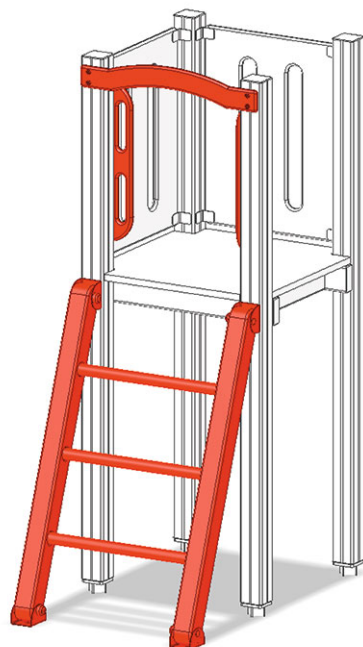

# Echelle inclinée

Ligne du dispositif Color

Article A-03-301-40

Echelle inclinée pour hauteur de plate-forme 150 cm avec poignées.

**CHF 520.-**  
(hors TVA)

	Hauteur de chute	150 cm
	Temps de montage	1 h
	Monteurs	2