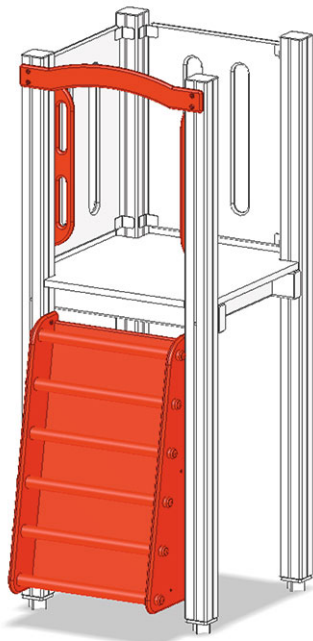

# Echelle de marin

Ligne du dispositif Color

Article A-03-302-40-001

Echelle de marin pour hauteur de la plate-forme 150 cm avec poignées.

**CHF 810.-**

(hors TVA)

	Hauteur de chute	150 cm
	Temps de montage	1 h
	Monteurs	2