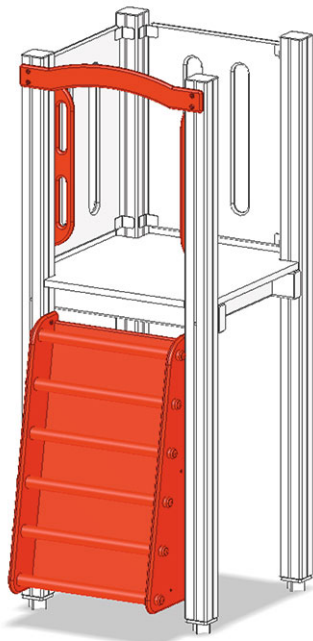

Echelle de marin

Ligne du dispositif Color

Article A-03-302-40-001

Echelle de marin pour hauteur de la plate-forme 150 cm avec poignées.

CHF 810.-

(hors TVA)

	Hauteur de chute	150 cm
	Temps de montage	1 h
	Monteurs	2