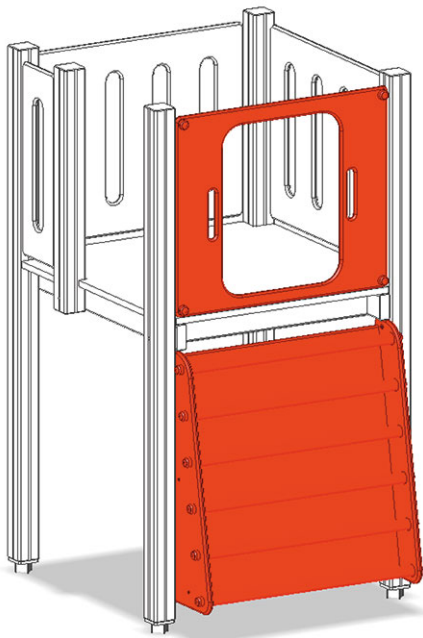

Echelle de marin

Ligne du dispositif Color

Article A-03-302-40-002

Echelle de marin pour hauteur de la plate-forme 150 cm avec poignées.

CHF 1'115.-

(hors TVA)

	Hauteur de chute	150 cm
	Temps de montage	1 h
	Monteurs	2