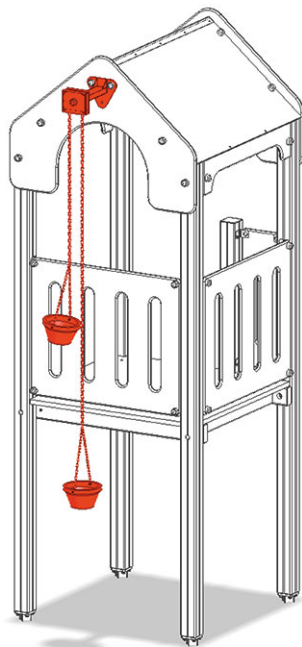

Grue rapportable

Ligne du dispositif Color

Article A-03-304-35

Grue rapportable pour hauteur de la plate-forme 120 cm, avec 2 seaux fixés par des chaînes en acier inoxydable pour maxitour.

CHF 575.-

(hors TVA)

	Hauteur de chute	120 cm
	Temps de montage	1 h
	Monteurs	2

buerli
Au coeur du jeu