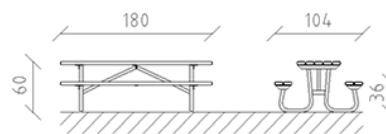

Table de pique-nique mini Epoque pin

Article 85378

Table de pique-nique mini en bois de pin Suisse imprégné sous pression, longueur 180 cm, sans dossier, construction en acier galvanisé à chaud.

CHF 1'250.-

(hors TVA)

	Dimensions de l'appareil	180 x 104 x 60 cm
	l'élément le plus lourd	59 kg
	Le plus grand élément	180 x 54 x 15 cm
	Temps de montage	1 h
	Monteurs	2

buerli
Au coeur du jeu