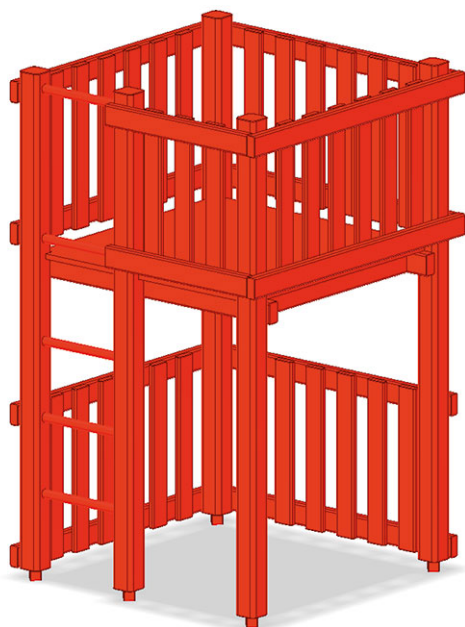

Tour de base bois équarri

Article B-02-100

Tour de base bois équarri pour hauteur de la plate-forme 180 cm, surface de base 145 x 145 cm, en bois de pin imprégné sous pression.

CHF 3'170.-

(hors TVA)

	Hauteur de chute	180 cm
	Temps de montage	1 h
	Monteurs	2

buerli
Au coeur du jeu