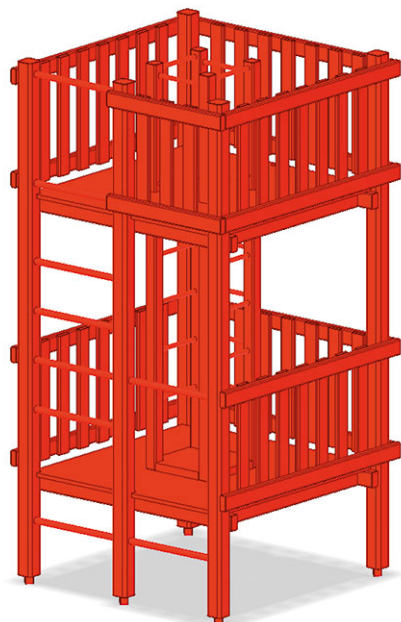

Tour de base aluminium

Ligne du dispositif Aluminium

Article B-05-130

Tour de base aluminium pour hauteur des plates-formes 70/245 cm, surface de base 170 x 170 cm, montants en aluminium, un escalier à grimper intérieur entre les deux plates-formes, éléments muraux sans toit en pyramide.

CHF 7'725.-

(hors TVA)

	Hauteur de chute	245 cm
	Temps de montage	1 h
	Monteurs	2

buerli
Au coeur du jeu