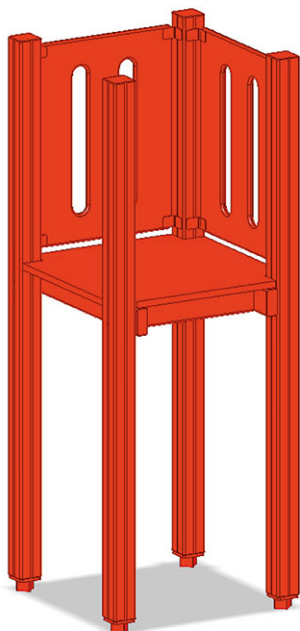

# Tour de base mini

Ligne du dispositif Color

Article B-07-040

Tour de base mini pour hauteur de la plate-forme 60 cm, surface de base 75 x 75 cm, bois imprégné sous pression, épaisseur 9/9cm.

**CHF 1'385.-**

(hors TVA)

	Hauteur de chute	60 cm
	Temps de montage	1 h
	Monteurs	2

**berli**  
Au coeur du jeu