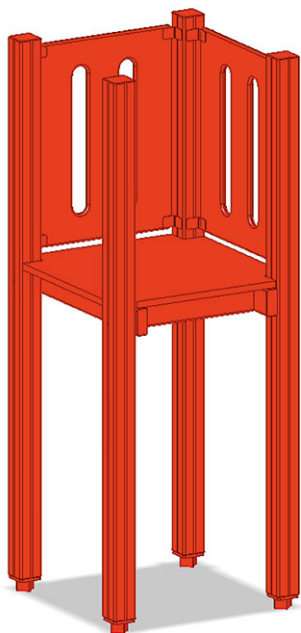

# Tour de base mini

Ligne du dispositif Color

Article B-07-040

Tour de base mini pour hauteur de la plate-forme 60 cm, surface de base 75 x 75 cm, bois imprégné sous pression, épaisseur 9/9cm.

**CHF 1'385.-**

(hors TVA)

	Hauteur de chute	60 cm
	Temps de montage	1 h
	Monteurs	2

**berli**  
Au coeur du jeu