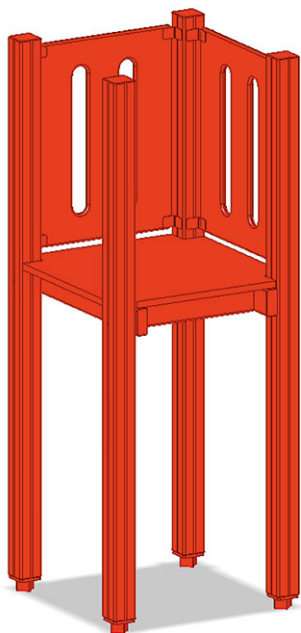

Tour de base mini

Ligne du dispositif Color

Article B-07-070

Tour de base mini pour hauteur de la plate-forme 90 cm, surface de base 75 x 75 cm, bois imprégné sous pression, épaisseur 9/9cm.

CHF 1'420.-

(hors TVA)

	Hauteur de chute	90 cm
	Temps de montage	1 h
	Monteurs	2

berli
Au coeur du jeu