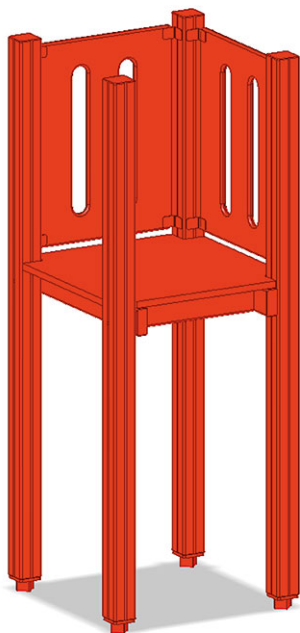

Tour de base mini

Ligne du dispositif Color

Article B-07-080

Tour de base mini pour hauteur de la plate-forme 120 cm, surface de base 75 x 75 cm, bois imprégné sous pression, épaisseur 9/9cm.

CHF 1'455.-

(hors TVA)

	Hauteur de chute	120 cm
	Temps de montage	1 h
	Monteurs	2

berli
Au coeur du jeu