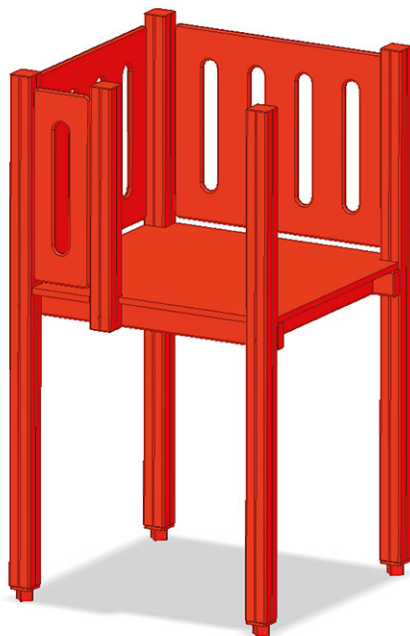

Tour de base maxi

Ligne du dispositif Color

Article B-08-080

Tour de base maxi pour hauteur de la plate-forme 120 cm, surface de base 109 x 109 cm, bois imprégné sous pression, épaisseur 9/9cm.

CHF 2'020.-

(hors TVA)

	Hauteur de chute	120 cm
	Temps de montage	1 h
	Monteurs	2

buerli
Au coeur du jeu