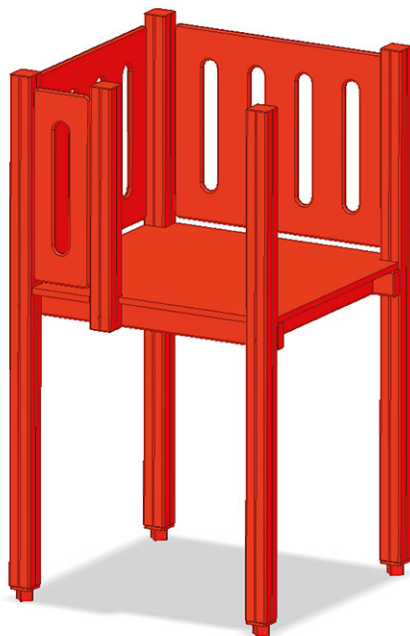

Tour de base maxi

Ligne du dispositif Color

Article B-08-090

Tour de base maxi pour hauteur de la plate-forme 150 cm, surface de base 109 x 109 cm, bois imprégné sous pression, épaisseur 9/9cm.

CHF 2'055.-

(hors TVA)

	Hauteur de chute	150 cm
	Temps de montage	1 h
	Monteurs	2

buerli
Au coeur du jeu