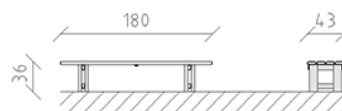

# Banc de parc pour enfants pin

Article 84150

Banc de parc pour enfants en bois de pin Suisse imprégné sous pression, longueur 180 cm, sans dossier.

**CHF 545.-**

(hors TVA)

	Dimensions de l'appareil	180 x 43 x 36 cm
	l'élément le plus lourd	15 kg
	Le plus grand élément	180 x 43 x 36 cm
	Temps de montage	1 h
	Monteurs	2