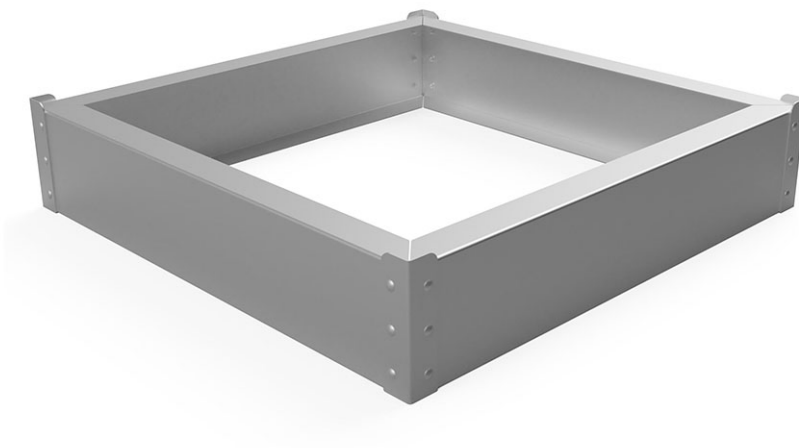

Cadre à enterrer 150 x 150 cm

Article E01050

Cadre à enterrer en acier galvanisé à chaud, pour trampoline dimensions 150 x 150 cm.

CHF 1'075.-
(hors TVA)

buerli
Au coeur du jeu

+41 41 925 14 00
info@buerli.swiss