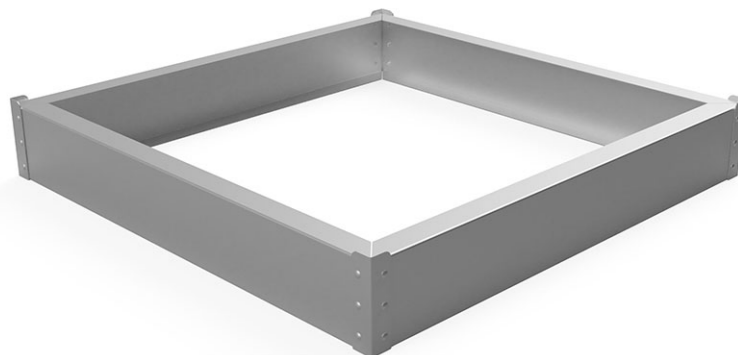

Cadre à enterrer 200 x 200 cm

Article E01051

Cadre à enterrer en acier galvanisé à chaud, pour trampoline dimensions 200 x 200 cm.

CHF 1'325.-
(hors TVA)

berli
Au coeur du jeu

+41 41 925 14 00
info@berli.swiss