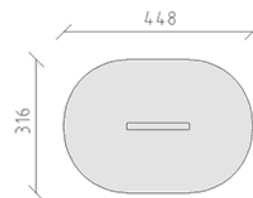

Paroi à dessin

Ligne du dispositif Color

Article 51700

Paroi à dessin en bois de pin Suisse collé et imprégné sous pression, dimensions du panneau 124 x 83 cm, panneau de matière plastique spécial est utilisable des deux côté, inclus pieds galvanisés à chaud avec profondeur de montage minimum 50 cm.

CHF 855.-

(hors TVA)

	Groupe d'âge	1+
	Dimensions de l'appareil	148 x 160 x 147 cm
	Espace requis	448 x 316 cm
	Surface d'impact	12.25 m ²
	l'élément le plus lourd	68 kg
	Le plus grand élément	148 x 16 x 145 cm
	Fondations	2
	Béton	0.25 m ³
	Temps de montage	1 h
	Monteurs	2