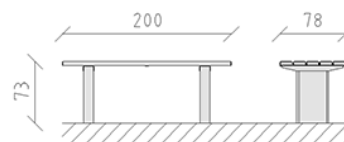

# Table de parc pin

Article 80310

Table de parc en bois de pin Suisse imprégné sous pression, longueur 200 cm, pieds en béton, version courte.

**CHF 1'180.-**

(hors TVA)

	Dimensions de l'appareil	200 x 78 x 73 cm
	l'élément le plus lourd	85 kg
	Le plus grand élément	70 x 12 x 40 cm
	Temps de montage	2 h
	Monteurs	2