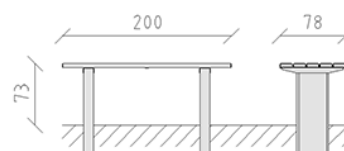

# Table de parc pin

Article 80340

Table de parc en bois de pin Suisse imprégné sous pression, longueur 200 cm, pieds en béton, version longue.

**CHF 1'220.-**

(hors TVA)

	Dimensions de l'appareil	200 x 78 x 73 cm
	l'élément le plus lourd	115 kg
	Le plus grand élément	105 x 12 x 40 cm
	Fondations	2
	Béton	0.25 m <sup>3</sup>
	Temps de montage	2 h
	Monteurs	2