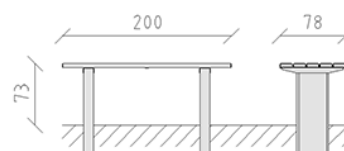

Table de parc pin

Article 80340

Table de parc en bois de pin Suisse imprégné sous pression, longueur 200 cm, pieds en béton, version longue.

CHF 1'220.-

(hors TVA)

	Dimensions de l'appareil	200 x 78 x 73 cm
	l'élément le plus lourd	115 kg
	Le plus grand élément	105 x 12 x 40 cm
	Fondations	2
	Béton	0.25 m ³
	Temps de montage	2 h
	Monteurs	2