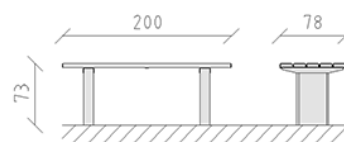

Table de parc mélèze

Article 80312

Table de parc en bois de mélèze Suisse traité, longueur 200 cm, pieds en béton, version courte.

CHF 1'430.-

(hors TVA)

	Dimensions de l'appareil	200 x 78 x 73 cm
	l'élément le plus lourd	85 kg
	Le plus grand élément	70 x 12 x 40 cm
	Temps de montage	2 h
	Monteurs	2