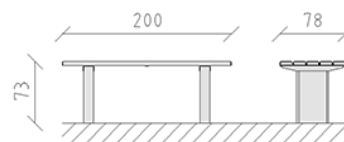

Table de parc mélèze

Article 80312

Table de parc en bois de mélèze Suisse traité, longueur 200 cm, pieds en béton, version courte.

CHF 1'430.-

(hors TVA)

	Dimensions de l'appareil	200 x 78 x 73 cm
	l'élément le plus lourd	85 kg
	Le plus grand élément	70 x 12 x 40 cm
	Temps de montage	2 h
	Monteurs	2