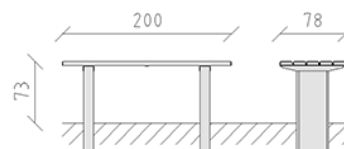

Table de parc mélèze

Article 80342

Table de parc en bois de mélèze Suisse traité, longueur 200 cm, pieds en béton, version longue.

CHF 1'580.-

(hors TVA)

	Dimensions de l'appareil	200 x 78 x 73 cm
	l'élément le plus lourd	115 kg
	Le plus grand élément	105 x 12 x 40 cm
	Fondations	2
	Béton	0.25 m ³
	Temps de montage	2 h
	Monteurs	2