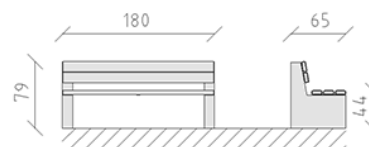

# Banc de parc mélèze

Article 80402

Banc de parc en bois de mélèze Suisse traité, longueur 180 cm, avec dossier, pieds en béton.

**CHF 1'220.-**

(hors TVA)

 Dimensions de l'appareil	180 x 65 x 79 cm
 l'élément le plus lourd	80 kg
 Le plus grand élément	78 x 12 x 65 cm
 Temps de montage	2 h
 Monteurs	2