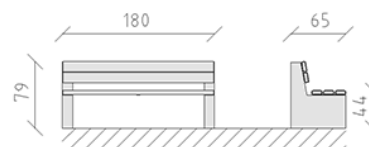

Banc de parc mélèze

Article 80402

Banc de parc en bois de mélèze Suisse traité, longueur 180 cm, avec dossier, pieds en béton.

CHF 1'220.-

(hors TVA)

 Dimensions de l'appareil	180 x 65 x 79 cm
 l'élément le plus lourd	80 kg
 Le plus grand élément	78 x 12 x 65 cm
 Temps de montage	2 h
 Monteurs	2