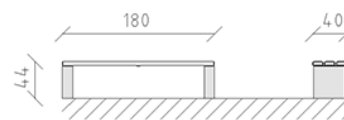

Banc de parc mélèze

Article 80452

Banc de parc en bois de mélèze Suisse traité, longueur 180 cm, sans dossier, pieds en béton.

CHF 860.-

(hors TVA)

	Dimensions de l'appareil	180 x 40 x 44 cm
	l'élément le plus lourd	40 kg
	Le plus grand élément	40 x 12 x 38 cm
	Temps de montage	2 h
	Monteurs	2