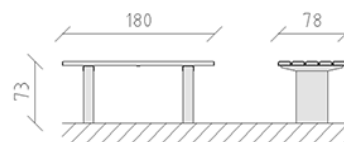

Table de parc mélèze

Article 80482

Table de parc en bois de mélèze Suisse traité, longueur 180 cm, pieds en béton.

CHF 1'515.-

(hors TVA)

| | |
|--|------------------|
|  Dimensions de l'appareil | 180 x 78 x 73 cm |
|  l'élément le plus lourd | 80 kg |
|  Le plus grand élément | 70 x 12 x 38 cm |
|  Temps de montage | 2 h |
|  Monteurs | 2 |