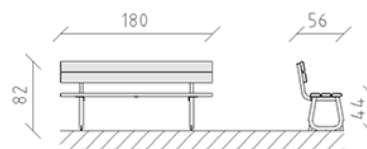

Banc de parc Epoque pin

Article 80900

Banc de parc en bois de pin Suisse imprégné sous pression, longueur 180 cm, avec dossier, construction en acier galvanisé à chaud.

CHF 1'090.-

(hors TVA)

 Dimensions de l'appareil	180 x 56 x 82 cm
 l'élément le plus lourd	36 kg
 Le plus grand élément	180 x 55 x 81 cm
 Temps de montage	1 h
 Monteurs	2