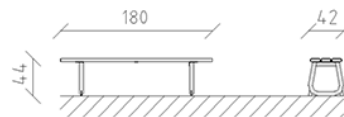

Banc de parc Epoque pin

Article 80910

Banc de parc en bois de pin Suisse imprégné sous pression, longueur 180 cm, sans dossier, construction en acier galvanisé à chaud.

CHF 590.-

(hors TVA)

	Dimensions de l'appareil	180 x 42 x 44 cm
	l'élément le plus lourd	32 kg
	Le plus grand élément	180 x 42 x 44 cm
	Temps de montage	1 h
	Monteurs	2