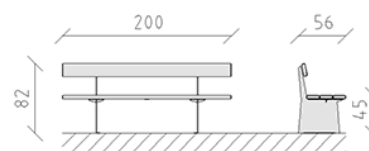

Banc de parc Teret mélèze brut

Article 82260

Banc de parc Teret en bois de mélèze Suisse brut, longueur 200 cm, avec dossier, construction en acier galvanisé à chaud.

CHF 1'590.-

(hors TVA)

	Dimensions de l'appareil	200 x 56 x 82 cm
	l'élément le plus lourd	120 kg
	Le plus grand élément	200 x 56 x 82 cm
	Temps de montage	2 h
	Monteurs	2