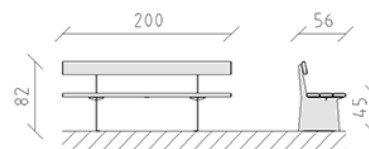

Banc de parc Teret mélèze brut

Article 82260

Banc de parc Teret en bois de mélèze Suisse brut, longueur 200 cm, avec dossier, construction en acier galvanisé à chaud.

CHF 1'590.-

(hors TVA)

	Dimensions de l'appareil	200 x 56 x 82 cm
	l'élément le plus lourd	120 kg
	Le plus grand élément	200 x 56 x 82 cm
	Temps de montage	2 h
	Monteurs	2