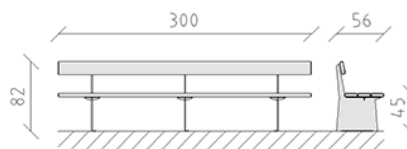

Banc de parc Teret mélèze brut

Article 82262

Banc de parc Teret en bois de mélèze Suisse brut, longueur 300 cm, avec dossier, construction en acier galvanisé à chaud.

CHF 2'325.-

(hors TVA)

	Dimensions de l'appareil	300 x 56 x 82 cm
	l'élément le plus lourd	180 kg
	Le plus grand élément	300 x 56 x 82 cm
	Temps de montage	2 h
	Monteurs	2