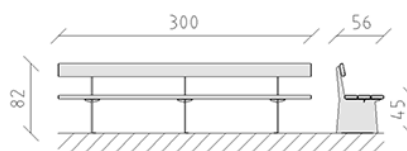

# Banc de parc Teret mélèze brut

Article 82262

Banc de parc Teret en bois de mélèze Suisse brut, longueur 300 cm, avec dossier, construction en acier galvanisé à chaud.

**CHF 2'325.-**

(hors TVA)

 Dimensions de l'appareil	300 x 56 x 82 cm
 l'élément le plus lourd	180 kg
 Le plus grand élément	300 x 56 x 82 cm
 Temps de montage	2 h
 Monteurs	2