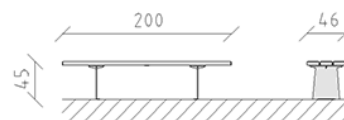

Banc de parc Teret mélèze brut

Article 82265

Banc de parc Teret en bois de mélèze Suisse brut, longueur 200 cm, sans dossier, construction en acier galvanisé à chaud.

CHF 1'215.-

(hors TVA)

	Dimensions de l'appareil	200 x 46 x 45 cm
	l'élément le plus lourd	80 kg
	Le plus grand élément	200 x 46 x 45 cm
	Temps de montage	2 h
	Monteurs	2