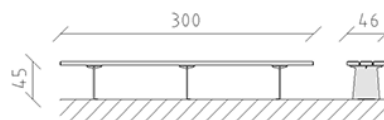

# Banc de parc Teret mélèze brut

Article 82267

Banc de parc Teret en bois de mélèze Suisse brut, longueur 300 cm, sans dossier, construction en acier galvanisé à chaud.

**CHF 1'745.-**

(hors TVA)

 Dimensions de l'appareil	300 x 46 x 45 cm
 l'élément le plus lourd	140 kg
 Le plus grand élément	300 x 46 x 45 cm
 Temps de montage	2 h
 Monteurs	2