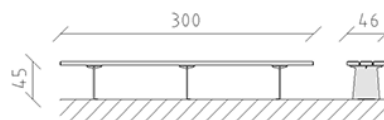

Banc de parc Teret mélèze brut

Article 82267

Banc de parc Teret en bois de mélèze Suisse brut, longueur 300 cm, sans dossier, construction en acier galvanisé à chaud.

CHF 1'745.-

(hors TVA)

	Dimensions de l'appareil	300 x 46 x 45 cm
	l'élément le plus lourd	140 kg
	Le plus grand élément	300 x 46 x 45 cm
	Temps de montage	2 h
	Monteurs	2