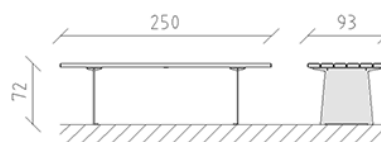

# Table de parc Teret mélèze brut

Article 82271

Table de parc Teret en bois de mélèze Suisse brut, longueur 250 cm, construction en acier galvanisé à chaud.

**CHF 2'675.-**

(hors TVA)

	Dimensions de l'appareil	250 x 93 x 72 cm
	l'élément le plus lourd	190 kg
	Le plus grand élément	250 x 93 x 72 cm
	Temps de montage	2 h
	Monteurs	2