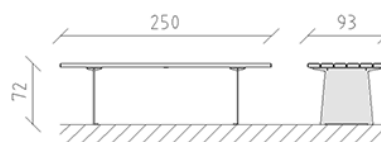

Table de parc Teret mélèze brut

Article 82271

Table de parc Teret en bois de mélèze Suisse brut, longueur 250 cm, construction en acier galvanisé à chaud.

CHF 2'675.-

(hors TVA)

	Dimensions de l'appareil	250 x 93 x 72 cm
	l'élément le plus lourd	190 kg
	Le plus grand élément	250 x 93 x 72 cm
	Temps de montage	2 h
	Monteurs	2