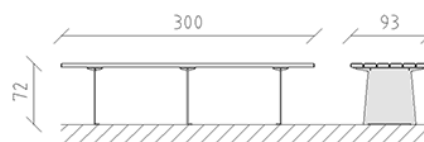

Table de parc Teret mélèze brut

Article 82272

Table de parc Teret en bois de mélèze Suisse brut, longueur 300 cm, construction en acier galvanisé à chaud.

CHF 3'510.-

(hors TVA)

 Dimensions de l'appareil	300 x 93 x 72 cm
 l'élément le plus lourd	220 kg
 Le plus grand élément	300 x 93 x 72 cm
 Temps de montage	2 h
 Monteurs	2