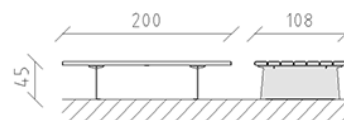

Banc de parc Teret large

Article 82275

Banc de parc Teret large en bois de mélèze Suisse brut, longueur 200 cm, sans dossier, construction en acier galvanisé à chaud.

CHF 2'655.-

(hors TVA)

	Dimensions de l'appareil	200 x 108 x 45 cm
	l'élément le plus lourd	200 kg
	Le plus grand élément	200 x 108 x 45 cm
	Temps de montage	2 h
	Monteurs	2