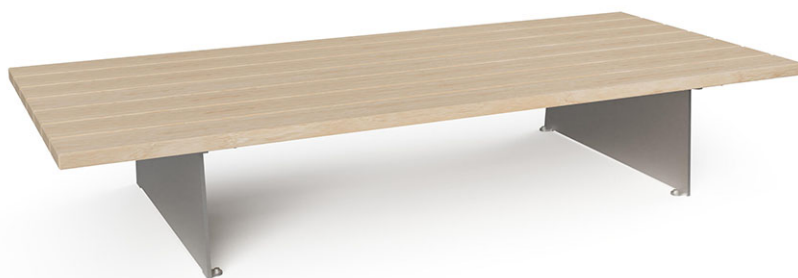

# Banc de parc Teret large mélèze brut

Article 82276

Banc de parc Teret large en bois de mélèze Suisse brut, longueur 250 cm, sans dossier, construction en acier galvanisé à chaud.

**CHF 2'905.-**

(hors TVA)

 Dimensions de l'appareil	250 x 108 x 45 cm
 l'élément le plus lourd	250 kg
 Le plus grand élément	250 x 108 x 45 cm
 Temps de montage	2 h
 Monteurs	2

**buurli**  
Au coeur du jeu