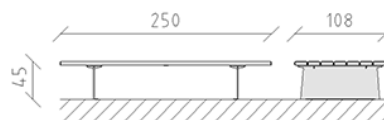

# Banc de parc Teret large mélèze brut

Article 82276

Banc de parc Teret large en bois de mélèze Suisse brut, longueur 250 cm, sans dossier, construction en acier galvanisé à chaud.

**CHF 2'905.-**

(hors TVA)

 Dimensions de l'appareil	250 x 108 x 45 cm
 l'élément le plus lourd	250 kg
 Le plus grand élément	250 x 108 x 45 cm
 Temps de montage	2 h
 Monteurs	2

**buurli**  
Au coeur du jeu