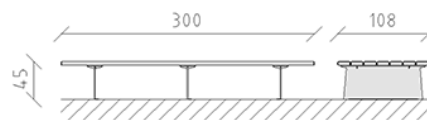

# Banc de parc Teret large mélèze brut

Article 82277

Banc de parc Teret large en bois de mélèze Suisse brut, longueur 300 cm, sans dossier, construction en acier galvanisé à chaud.

**CHF 3'770.-**

(hors TVA)

	Dimensions de l'appareil	300 x 108 x 45 cm
	l'élément le plus lourd	300 kg
	Le plus grand élément	300 x 108 x 45 cm
	Temps de montage	2 h
	Monteurs	2

**buerli**  
Au coeur du jeu