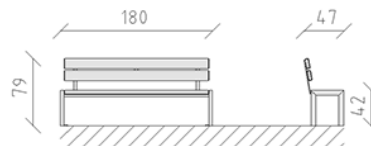

Banc de parc pin

Article 83190

Banc de parc en bois de pin Suisse imprégné sous pression, longueur 180 cm, avec dossier, construction en acier galvanisé à chaud.

CHF 1'010.-

(hors TVA)

 Dimensions de l'appareil	180 x 47 x 79 cm
 l'élément le plus lourd	32 kg
 Le plus grand élément	180 x 47 x 79 cm
 Temps de montage	1 h
 Monteurs	2