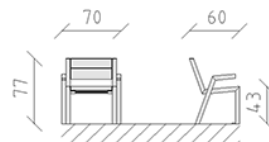

Chaise pin laqué

Article 83456

Chaise en bois de pin Suisse imprégné sous pression, peint en RAL 3020, largeur 70 cm, avec dossier et accoudoir, construction en acier galvanisé à chaud et peint en RAL 7016.

CHF 1'055.-

(hors TVA)

 Dimensions de l'appareil	70 x 60 x 77 cm
 l'élément le plus lourd	36 kg
 Le plus grand élément	190 x 60 x 78 cm
 Temps de montage	1 h
 Monteurs	2

buurli
Au coeur du jeu