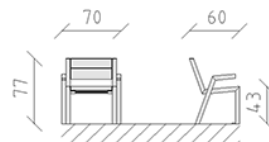

Chaise pin laqué

Article 83456

Chaise en bois de pin Suisse imprégné sous pression, peint en RAL 3020, largeur 70 cm, avec dossier et accoudoir, construction en acier galvanisé à chaud et peint en RAL 7016.

CHF 1'055.-

(hors TVA)

 Dimensions de l'appareil	70 x 60 x 77 cm
 l'élément le plus lourd	36 kg
 Le plus grand élément	190 x 60 x 78 cm
 Temps de montage	1 h
 Monteurs	2

buerli
Au coeur du jeu