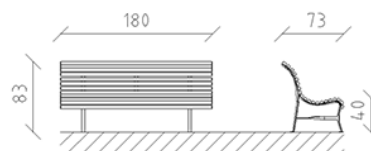

Banc de parc Nostalgie pin laqué

Article 83550

Banc de parc Nostalgie en bois de pin Suisse imprégné sous pression, peint en RAL 6002, longueur 180 cm, avec dossier, construction en acier galvanisé à chaud.

CHF 1'385.-

(hors TVA)

	Dimensions de l'appareil	180 x 73 x 83 cm
	l'élément le plus lourd	29 kg
	Le plus grand élément	180 x 67 x 79 cm
	Temps de montage	1 h
	Monteurs	2

buerli
Au coeur du jeu