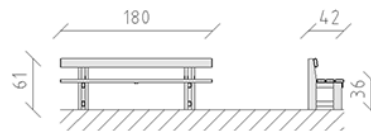

Banc de parc pour enfants pin

Article 84152

Banc de parc pour enfants en bois de pin Suisse imprégné sous pression, longueur 180 cm, avec dossier.

CHF 645.-

(hors TVA)

 Dimensions de l'appareil	180 x 42 x 61 cm
 l'élément le plus lourd	30 kg
 Le plus grand élément	180 x 42 x 60 cm
 Temps de montage	1 h
 Monteurs	2