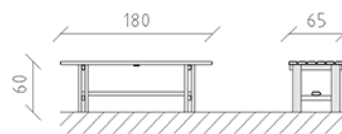

Table de parc pour enfants pin

Article 84154

Table de parc pour enfants en bois de pin Suisse imprégné sous pression, longueur 180 cm.

CHF 755.-

(hors TVA)

	Dimensions de l'appareil	180 x 65 x 60 cm
	l'élément le plus lourd	55 kg
	Le plus grand élément	180 x 65 x 60 cm
	Temps de montage	1 h
	Monteurs	2