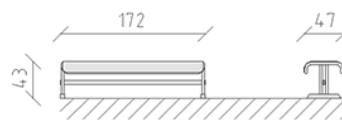

Banc de parc en treillis d'acier Situra

Article 84650

Banc de parc en treillis d'acier, longueur 170 cm, sans dossier, construction en acier galvanisé à chaud et peint en RAL 7016.

CHF 930.-

(hors TVA)

	Dimensions de l'appareil	172 x 47 x 43 cm
	l'élément le plus lourd	30 kg
	Le plus grand élément	170 x 47 x 43 cm
	Temps de montage	1 h
	Monteurs	2