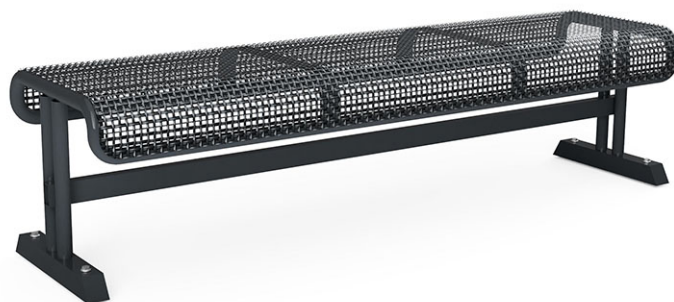

Banc de parc en treillis d'acier Situra

Article 84650

Banc de parc en treillis d'acier, longueur 170 cm, sans dossier, construction en acier galvanisé à chaud et peint en RAL 7016.

CHF 930.-

(hors TVA)

	Dimensions de l'appareil	172 x 47 x 43 cm
	l'élément le plus lourd	30 kg
	Le plus grand élément	170 x 47 x 43 cm
	Temps de montage	1 h
	Monteurs	2

buurli
Au coeur du jeu