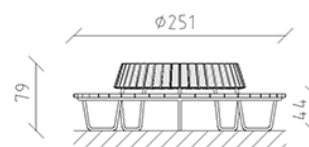

Banc circulaire Ovara chêne

Article 85050

Banc circulaire en bois de chêne Suisse imprégné sous pression, diamètre \varnothing 250 cm, avec dossier, construction en acier galvanisé à chaud.

CHF 6'455.-

(hors TVA)

 Dimensions de l'appareil	251 x 251 x 79 cm
 l'élément le plus lourd	95 kg
 Le plus grand élément	250 x 125 x 80 cm
 Temps de montage	2 h
 Monteurs	2

buurli
Au coeur du jeu

+41 41 925 14 00

info@buurli.swiss