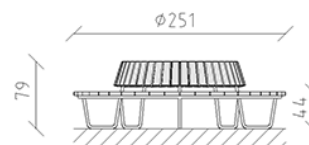

Banc circulaire Ovara chêne

Article 85050

Banc circulaire en bois de chêne Suisse imprégné sous pression, diamètre \varnothing 250 cm, avec dossier, construction en acier galvanisé à chaud.

CHF 6'455.-

(hors TVA)

 Dimensions de l'appareil	251 x 251 x 79 cm
 l'élément le plus lourd	95 kg
 Le plus grand élément	250 x 125 x 80 cm
 Temps de montage	2 h
 Monteurs	2

buurli
Au coeur du jeu