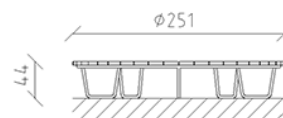

	Dimensions de l'appareil	251 x 251 x 44 cm
	l'élément le plus lourd	60 kg
	Le plus grand élément	250 x 125 x 44 cm
	Temps de montage	1 h
	Monteurs	2

buurli
Au coeur du jeu

+41 41 925 14 00

info@buurli.swiss