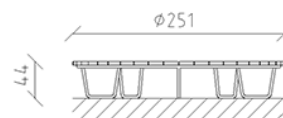

	Dimensions de l'appareil	251 x 251 x 44 cm
	l'élément le plus lourd	60 kg
	Le plus grand élément	250 x 125 x 44 cm
	Temps de montage	1 h
	Monteurs	2

buwli
Au coeur du jeu