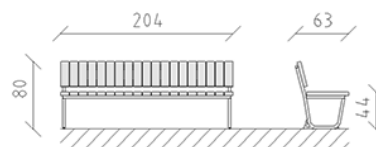

# Banc de parc Ovara chêne

Article 85106

Banc de parc en bois de chêne Suisse imprégné sous pression, longueur 204 cm, avec dossier, construction en acier galvanisé à chaud.

**CHF 1'825.-**

(hors TVA)

	Dimensions de l'appareil	204 x 63 x 80 cm
	l'élément le plus lourd	56 kg
	Le plus grand élément	204 x 63 x 80 cm
	Temps de montage	1 h
	Monteurs	2