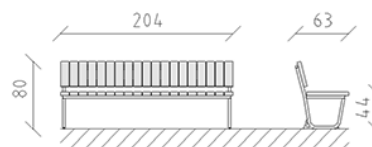

Banc de parc Ovara chêne

Article 85106

Banc de parc en bois de chêne Suisse imprégné sous pression, longueur 204 cm, avec dossier, construction en acier galvanisé à chaud.

CHF 1'825.-

(hors TVA)

	Dimensions de l'appareil	204 x 63 x 80 cm
	l'élément le plus lourd	56 kg
	Le plus grand élément	204 x 63 x 80 cm
	Temps de montage	1 h
	Monteurs	2