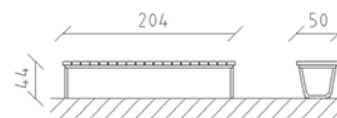

# Banc de parc Ovara chêne

Article 85111

Banc de parc en bois de chêne Suisse imprégné sous pression, longueur 204 cm, sans dossier, construction en acier galvanisé à chaud.

**CHF 1'265.-**

(hors TVA)

 Dimensions de l'appareil	204 x 50 x 44 cm
 l'élément le plus lourd	42 kg
 Le plus grand élément	204 x 50 x 44 cm
 Temps de montage	1 h
 Monteurs	2