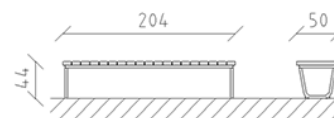

Banc de parc Ovara chêne

Article 85111

Banc de parc en bois de chêne Suisse imprégné sous pression, longueur 204 cm, sans dossier, construction en acier galvanisé à chaud.

CHF 1'265.-

(hors TVA)

	Dimensions de l'appareil	204 x 50 x 44 cm
	l'élément le plus lourd	42 kg
	Le plus grand élément	204 x 50 x 44 cm
	Temps de montage	1 h
	Monteurs	2