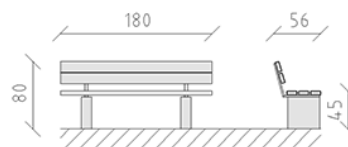

# Banc de parc pin

Article 85300

Banc de parc en bois de pin Suisse imprégné sous pression, longueur 180 cm, avec dossier, pieds en béton, modèle court.

**CHF 895.-**

(hors TVA)

	Dimensions de l'appareil	180 x 56 x 80 cm
	l'élément le plus lourd	30 kg
	Le plus grand élément	40 x 12 x 40 cm
	Temps de montage	1 h
	Monteurs	2